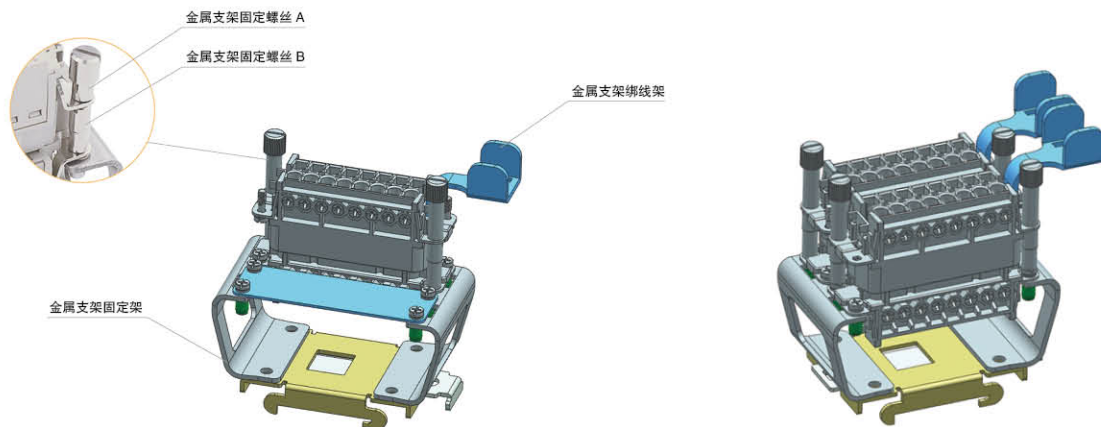

芯件导轨安装金属支架 INSERT RAIL MOUNTING ELEMENT

不含芯子	型号 Type	订货号 Part No.
	柜内导轨安装金属支架 16A	2331000016
	柜内导轨安装金属支架 32A	2331000024

系列	型号 Type	订货号 Part No.
HA-016 16A 250V	SNAP-HA-016-16A	2331001616
HA-032 16A 250V	SNAP-HA-032-32A	2331003232
HD-025 10A 250V	SNAP-HD-025-16A	2331002516
HD-050 10A 250V	SNAP-HD-050-32A	2331005032

尺寸图 Dimension