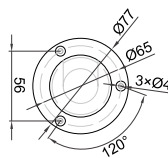

工业照明 LED LIGHT

GLTD1 塔灯 LED Multi-Functional Signal Light

1 技术参数 Technical parameters

电子控制器 Electronic Control Gear: RGY (BW)

寿命 Life time: 50000h

防护等级 Luminaire of Protection: IP65

Beam angle 光束角: 360°

底座安装孔