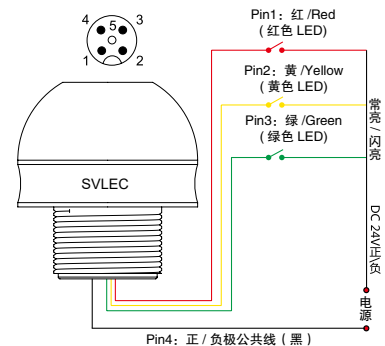

工业照明 LED LIGHT

GLZD 指示灯 Multi-Functional Signal Light

O30 警示灯

型号 Type	订货号 Part No.	额定电压 Input Voltage	类型 Type	接线方式 Termination methods	信号颜色 Signal Color	螺纹直径 Designation
GLZD3-301-BP-X	833011	DC 24V	常亮	DC 24V 共正	红色、黄色、绿色	22 mm
GLZD3-301-BN-X	833012	DC 24V	常亮	DC 24V 共负	红色、黄色、绿色	22 mm

备注 X 代表出线方式: M12=M12x4 针公插法兰座, 1.5M=1.5 米 (默认)。

型号 Type	订货号 Part No.	额定电压 Input Voltage	类型 Type	接线方式 Termination methods	信号颜色 Signal Color	螺纹直径 Designation
GLZD4-301-BP-X	843011	DC 24V	常亮	DC 24V 共正	红色、黄色、绿色	30 mm
GLZD4-301-BN-X	843012	DC 24V	常亮	DC 24V 共负	红色、黄色、绿色	30 mm

备注 X 代表出线方式: M12=M12x4 针公插法兰座, 1.5M=1.5 米 (默认)。

1 技术参数 Technical parameters

电子控制器 Electronic Control Gear: RGY (BW)
 寿命 Life Time: 5000 h
 防护等级 Luminaire of Protection: IP67
 光束角 Beam Angle: 360°

3 应用场所 Application