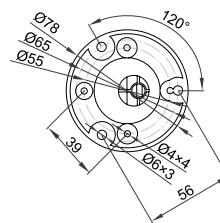

GLTD5 多功能警示灯 LED Multi-Functional Signal Light

1 技术参数 Technical parameters

灯珠颜色 LED Color: RGY
 寿命 Life time: 50000h
 防护等级 Luminaire of Protection: IP20
 Beam angle 光束角: 360°

底座安装孔

安装	螺丝位	规格	螺丝数量
形式 A	Ø65	M5/M6	3
形式 B	Ø55	M4	4