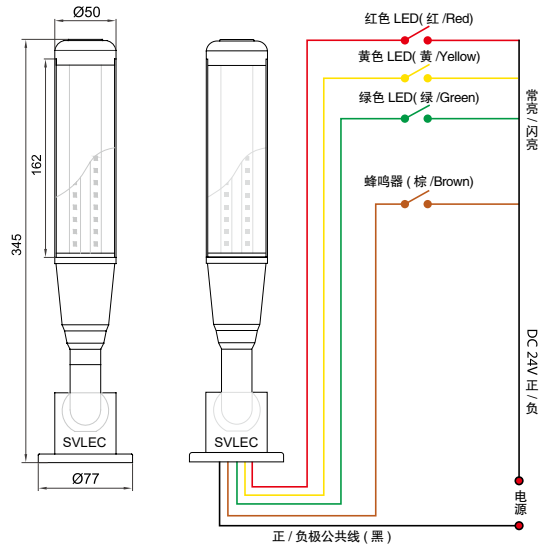

工业照明 LED LIGHT

GLTD1 塔灯 LED Multi-Functional Signal Light

1 技术参数 Technical parameters

电子控制器 Electronic Control Gear: RGY (BW)

寿命 Life time: 50000h

防护等级 Luminaire of Protection: IP65

Beam angle 光束角: 360°

底座安装孔