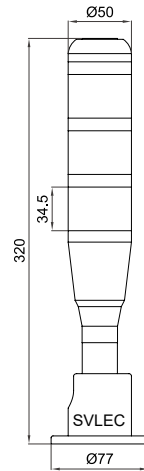

工业照明 LED LIGHT

GLTD2 塔灯 LED Multi-Functional Signal Light