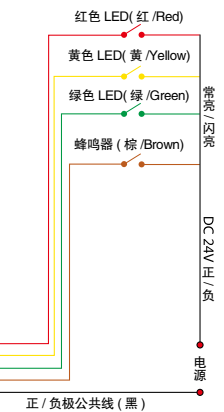

工业照明 LED LIGHT

GLTD2 塔灯 LED Multi-Functional Signal Light

底座安装孔

1 技术参数 Technical parameters

电子控制器 Electronic Control Gear: RGY (BW)

寿命 Life time: 50000h

防护等级 Luminaire of Protection: IP65

Beam angle 光束角: 360°