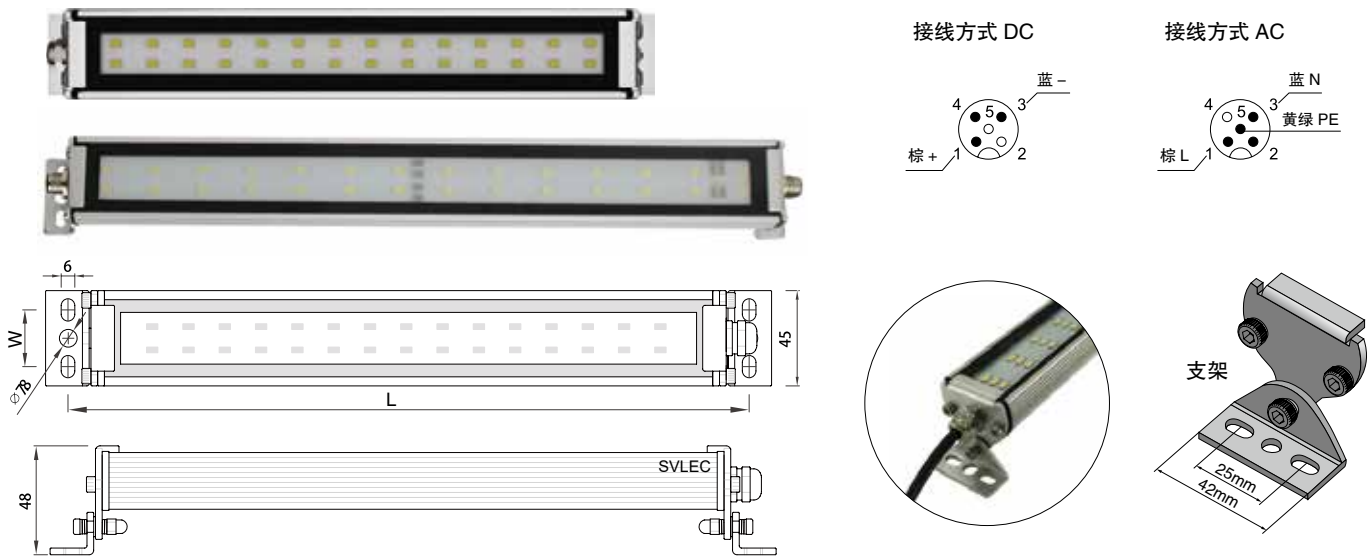

备注 X 代表出线方式: M12=M12x4 针公插法兰座, 2M12= 双端 M12x4 针公插法兰座, 0.5M=0.5 米 (默认)。

工业照明 LED LIGHT

GLZT3 条形 LED 灯 Strip LED lamp

1 技术参数 Technical parameters

电子控制器 Electronic Control Gear: 驱动器 Driver
 保护等级 Class of Protection: I or III
 防护等级 Luminaire of Protection: IP67
 管径 Diameter of Tube: Ø45 mm