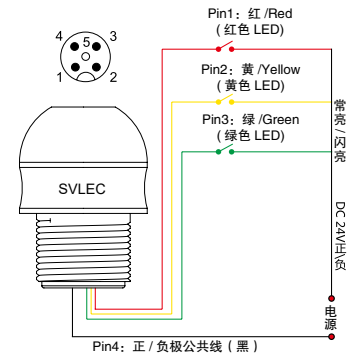

工业照明 LED LIGHT

GLZD 指示灯 Multi-Functional Signal Light

O30 警示灯

型号 Type	订货号 Part No.	额定电压 Input Voltage	类型 Type	接线方式 Termination methods	信号颜色 Signal Color	螺纹直径 Designation
GLZD3-301-BP-X	833011	DC 24V	常亮	DC 24V 共正	红色、黄色、绿色	22 mm
GLZD3-301-BN-X	833012	DC 24V	常亮	DC 24V 共负	红色、黄色、绿色	22 mm

备注 X 代表出线方式: M12=M12x4 针公插法兰座, 1.5M=1.5 米 (默认)。