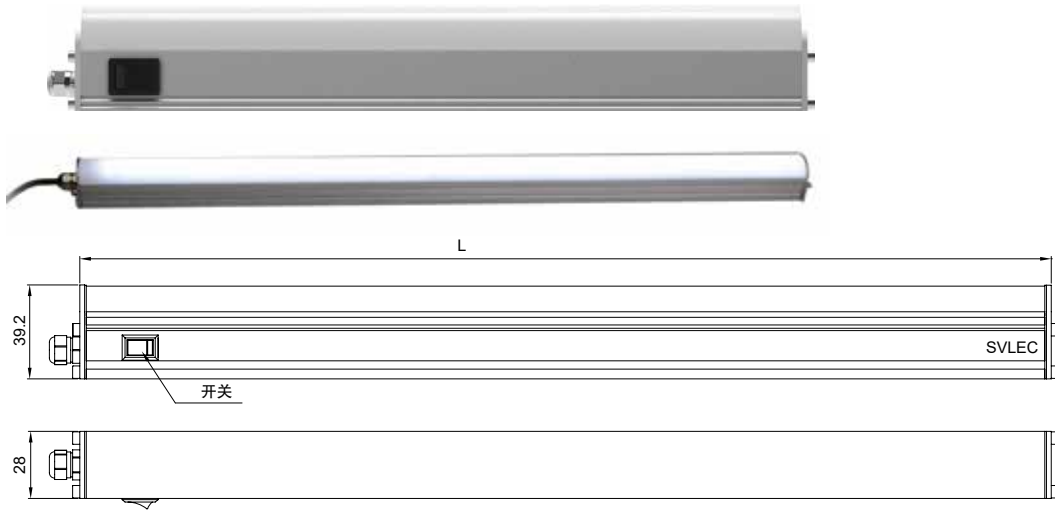

工业照明 LED LIGHT

GLZT1 电柜灯 Cabinet lamp

1 技术参数 Technical parameters

电子控制器 Electronic Control Gear: 驱动器 Driver

保护等级 Class of Protection: III

防护等级 Luminaire of Protection: IP20

LED 光源: 5630

2 特点 Features

- 1、特殊光学结构, 照明无眩光, 发光均匀 Special optics structure, flicker-free, uniform light distribution;
- 2、高效率, 节约能源损耗 Saving energy consumption;
- 3、较传统光源寿命长, 降低维护费用
  It has a longer lifetime than traditional light sources, which reduces maintenance;
- 4、灵活便捷, 启动快, 允许频繁启动 Quick start and frequent starts allowed;
- 5、绿色环保、无频闪、无紫外线光、无红外辐射
  Green environmental protection, no stroboscopic, no ultraviolet (uv) light, no infrared radiation。

3 应用场所 Application

高铁检查机、冰柜、电柜、冷柜、数控机床及其他照明。

Deep freezer, electrical cabinet, armature, CNC machine tools and other lighting.

型号 Type	订货号 Part No.	输入电压 Input Voltage	功率 Power	色温 Color Temperature	光通量 Luminous Dlux	总长 (L) Total Length
GLZT1-106-1-X	711061-X	24V DC	6 W	6000K-6500K 正白	600 lm	600 mm
GLZT1-106-3-X	711063-X	24V AC	6 W	6000K-6500K 正白	600 lm	600 mm
GLZT1-106-2-X	711062-X	85~265V AC 50/60Hz	6 W	6000K-6500K 正白	600 lm	600 mm
GLZT1-109-1-X	711091-X	24V DC	9W	6000K-6500K 正白	900 lm	900 mm
GLZT1-109-3-X	711093-X	24V AC	9W	6000K-6500K 正白	900 lm	900 mm
GLZT1-109-2-X	711092-X	85~265V AC 50/60Hz	9W	6000K-6500K 正白	900 lm	900 mm
GLZT1-112-1-X	711121-X	24V DC	12 W	6000K-6500K 正白	1200 lm	1200 mm
GLZT1-112-3-X	711123-X	24V AC	12 W	6000K-6500K 正白	1200 lm	1200 mm
GLZT1-112-2-X	711122-X	85~265V AC 50/60Hz	12 W	6000K-6500K 正白	1200 lm	1200 mm

备注 X代表出线方式: M12=M12x4 针公插法兰座, 2M12= 双端 M12x4 针公插法兰座, 0.5M=0.5米(默认)。