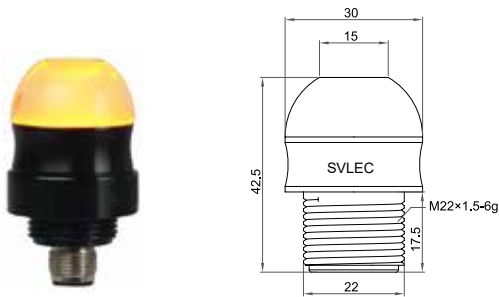

工业照明 LED LIGHT

GLZD 指示灯 Multi-Functional Signal Light

O30 警示灯

型号 Type	订货号 Part No.	额定电压 Input Voltage	类型 Type	接线方式 Termination methods	信号颜色 Signal Color	螺纹直径 Designation
GLZD3-301-BP-X	833011	DC 24V	常亮	DC 24V 共正	红色、黄色、绿色	22 mm
GLZD3-301-BN-X	833012	DC 24V	常亮	DC 24V 共负	红色、黄色、绿色	22 mm

备注 X 代表出线方式: M12=M12x4 针公插法兰座, 1.5M=1.5 米 (默认)。