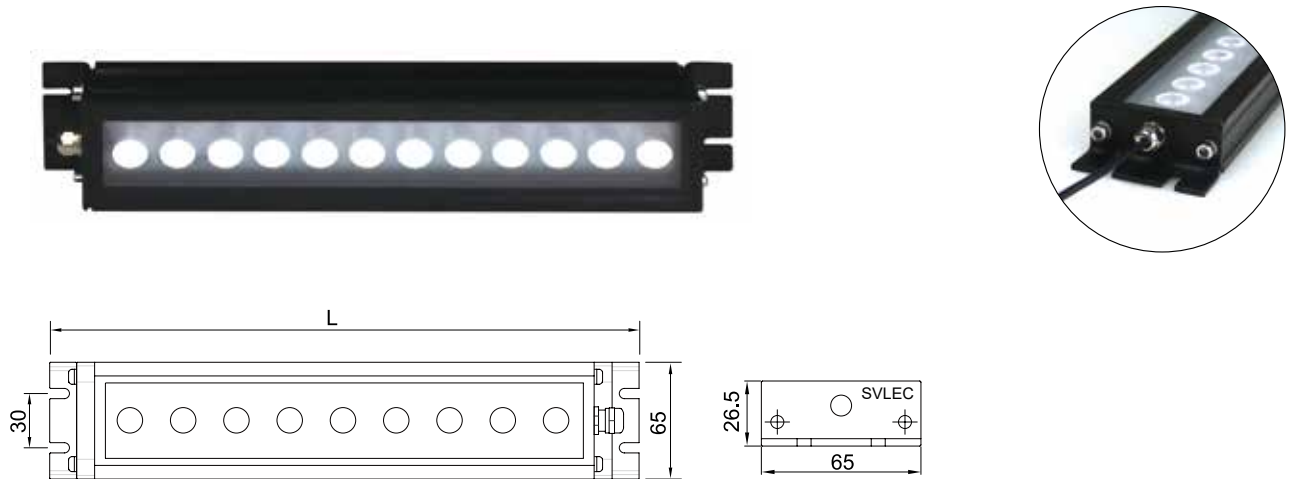

备注 X代表出线方式: M12=M12x4 针公插法兰座, 2M12= 双端 M12x4 针公插法兰座, 0.5M=0.5米(默认)。

GLZT2 透镜型条形 LED 灯 Lens Bar LED Lamp

1 技术参数 Technical parameters

电子控制器 Electronic Control Gear: 驱动器 Driver

保护等级 Class of Protection: I

防护等级 Luminaire of Protection: IP67