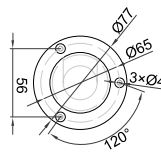

工业照明 LED LIGHT

GLTD2 塔灯 LED Multi-Functional Signal Light

底座安装孔