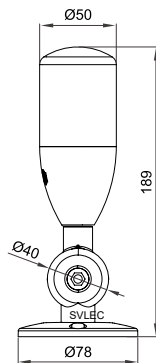

1 技术参数 Technical parameters

灯珠颜色 LED Color: RGY
寿命 Life time: 50000h
防护等级 Luminaire of Protection: IP20
Beam angle 光束角: 360°